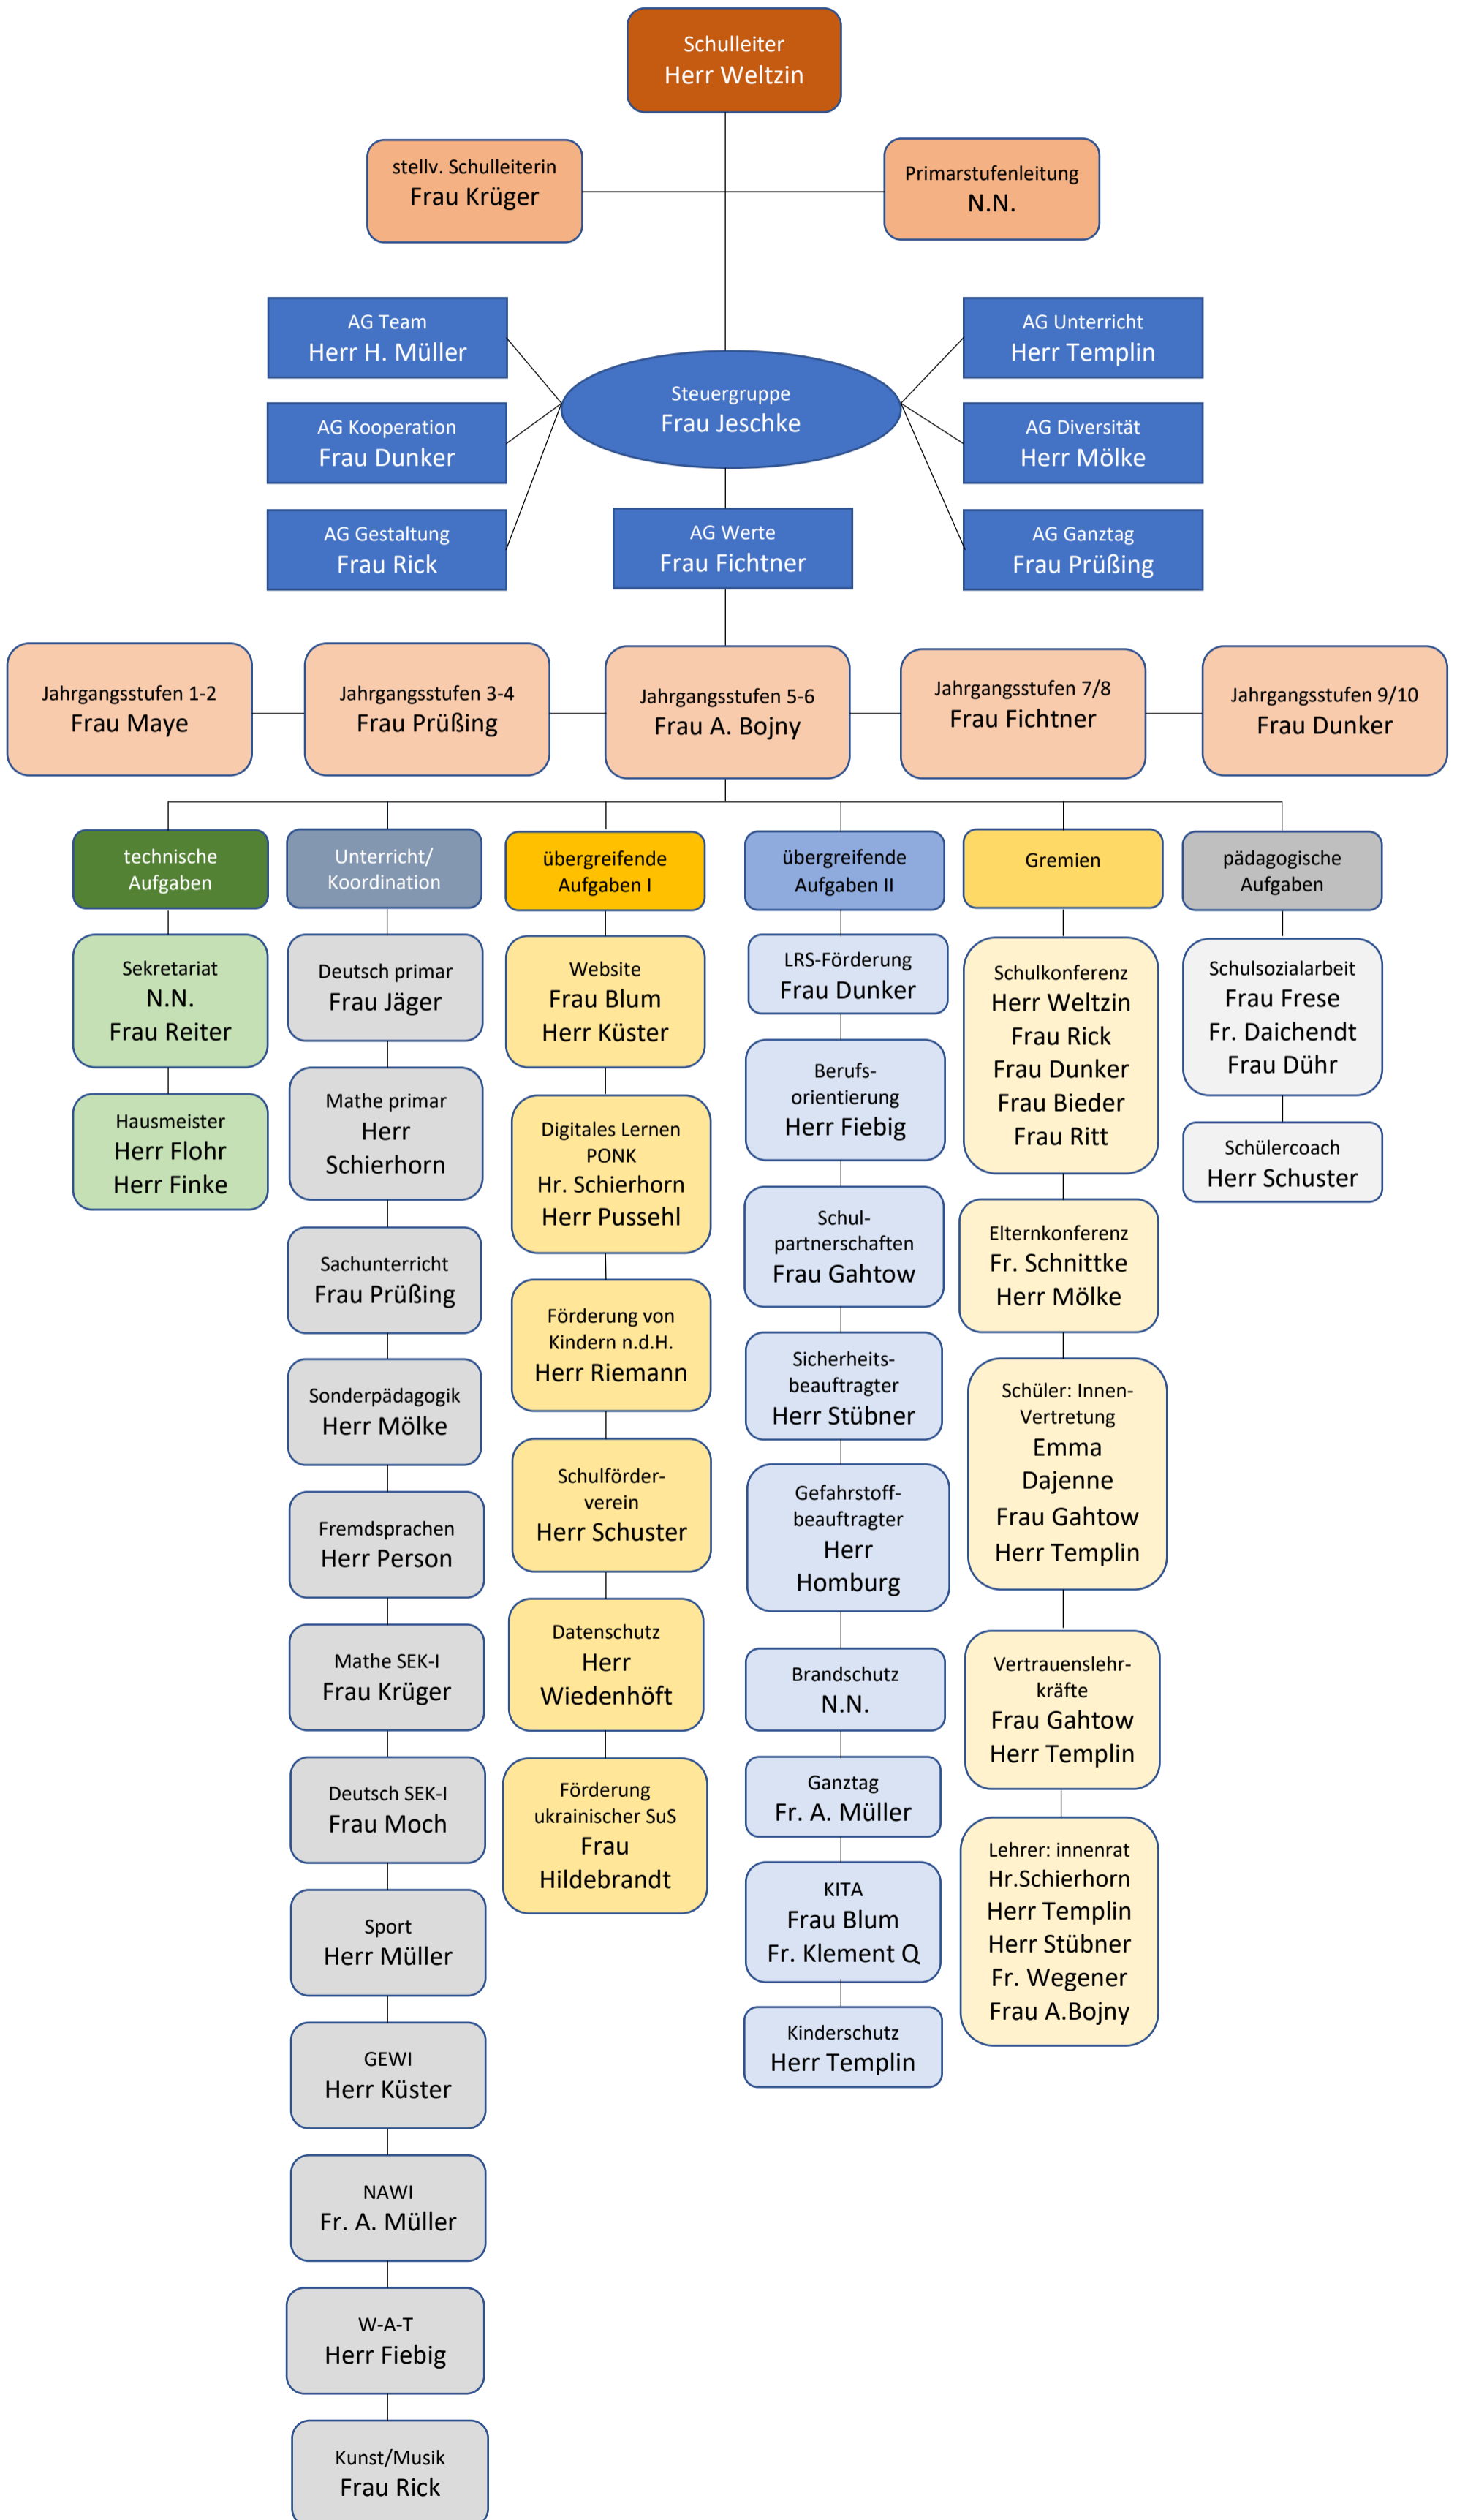

Schule am Kirschgarten

Organigramm

Stand: 01.08.2024

Schuljahr 2024/2025

Team 1/2	Team 3/4	Team 5/6	Team 7/8	Team 9/10
<u>Frau Maye</u>	<u>Frau Prüßing</u>	<u>Frau Bojny</u>	<u>Frau Fichtner</u>	<u>Frau Dunker</u>
Frau Klement-Q.	Frau Ritt	Frau Gahtow	Herr Templin	Frau Evert
Frau Schmidt	Frau Jäger	Frau Müller-M.	Herr von der Heyde	Frau Moch
Frau Wegener	Frau Reh	Frau Bieder	Herr Fiebig	Frau Scholz
Frau Blum	Herr Schierhorn	Herr Stübner	Frau Misch	Frau A. Müller
Frau Mesche	Herr Einicke	Frau Knöll	Herr Mölke	Herr Homburg
Frau Heber	Frau Mayer	Frau Maser	Herr Müller	Frau Jeschke
Frau Hildebrandt			Herr Pussehl	Herr Küster
			Frau Bruch	Herr Person
			Frau Borchardt	Herr Reckling
			Frau Lorek	Frau van der Meer
			Frau Rick	Frau Wajda
			Frau Hesse	Herr Vollmer
			Herr Riemann	Herr Kuhnert
			Frau Fehlhaber	

Kolleg*in	Mentor*in
Herr Kuhnert	Herr Müller
Frau Helmchen	Frau Reh, Frau Maye
Herr Behrends	Frau Rick, Frau Moch
Frau Klemke	Herr Müller
Frau Aßmann	Frau Rick
Herr Riemann	Frau Gahtow
Frau Fehlhaber	Frau Evert
Frau Bruch	Frau A. Bojny
Herr Marquardt	Frau Scholz / Frau Dunker

KuK ohne Zuordnung können sich gern dazu tragen und in den Gruppen mitarbeiten, vielen Dank!

Schulfest	Projektwoche	Tag der offenen Tür
Frau Frese	Frau Maye	
Frau A. Müller	Frau Reh	
Frau Bruch	Frau Bieder	
Frau Lorek	Herr Riemann	
Herr Templin	Frau Borchardt	
	Frau Scholz	